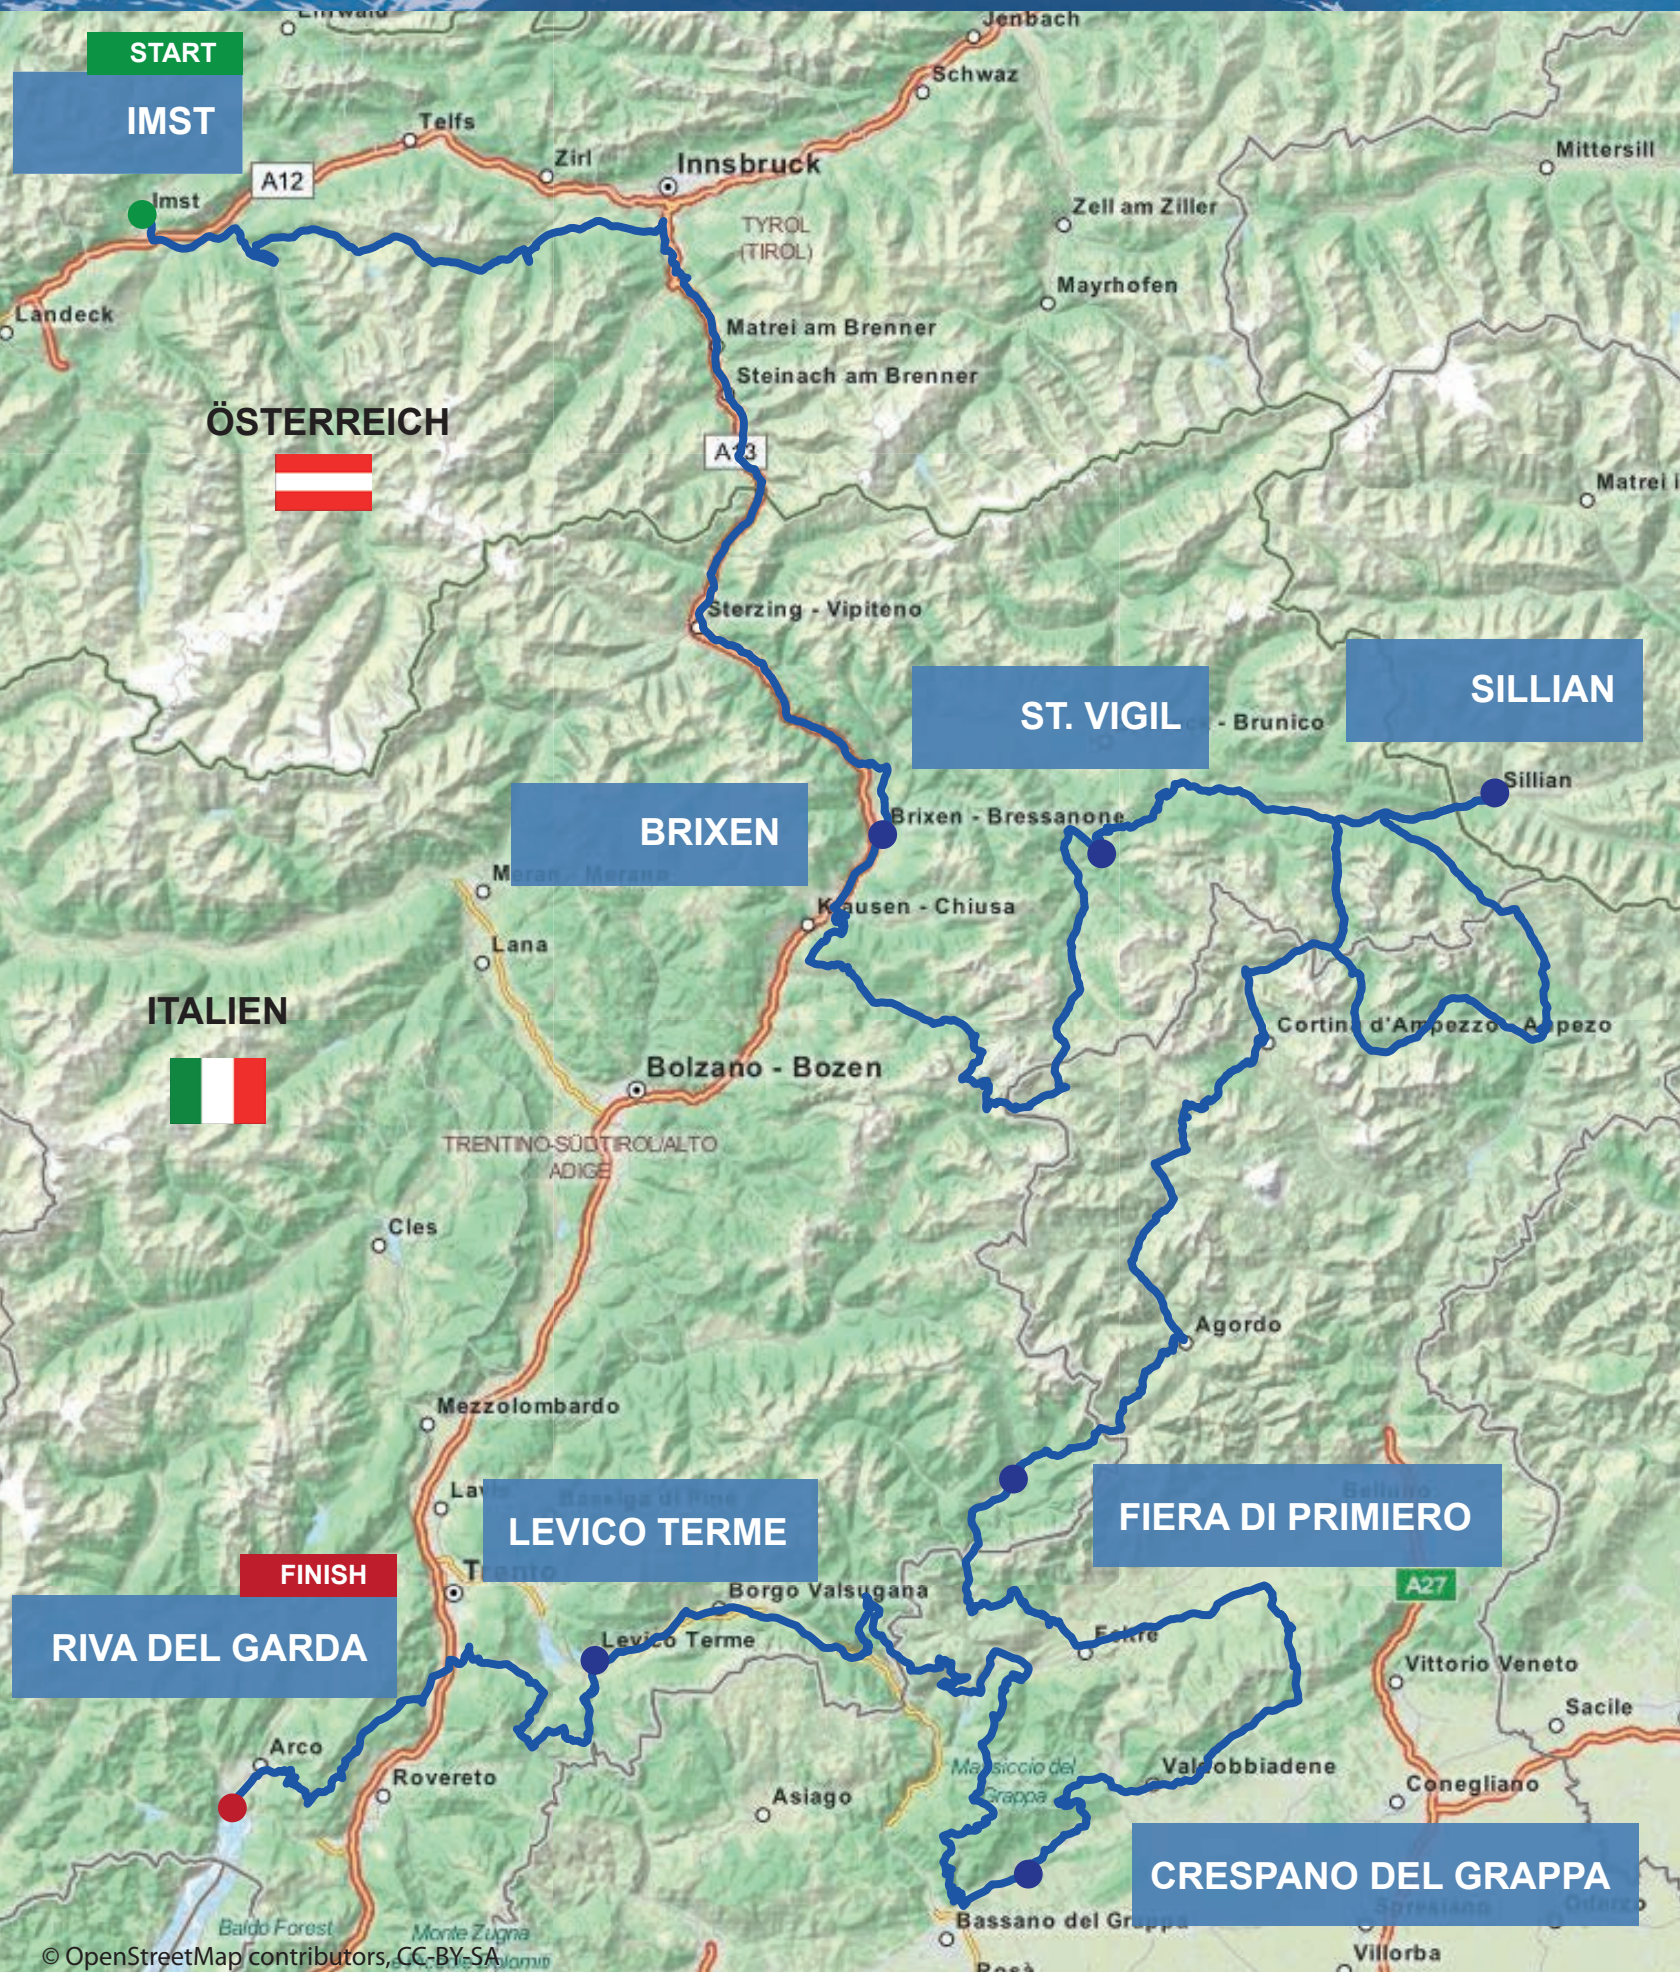

STRECKE 2016

IMST - RIVA DEL GARDA

© OpenStreetMap contributors, CC-BY-SA